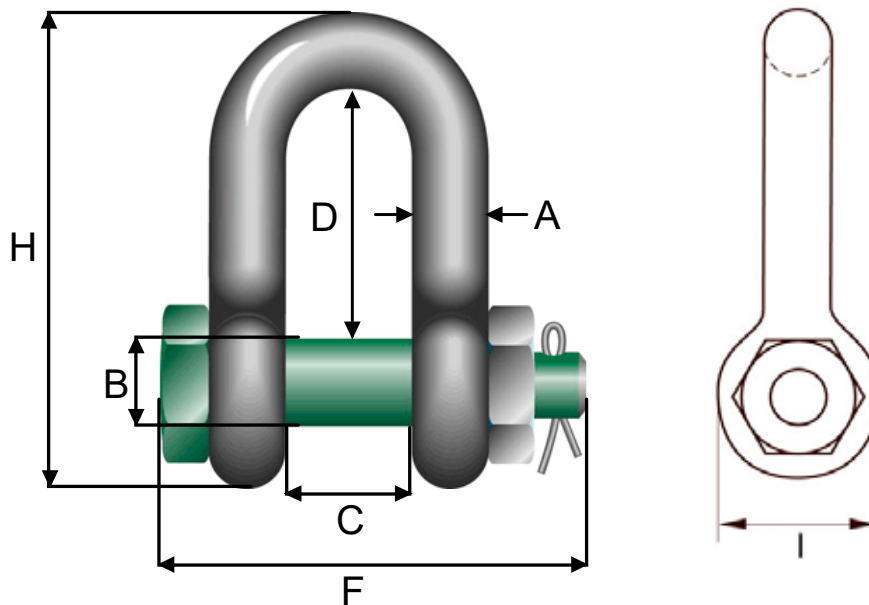

## Green pin shackles

Safety type · D-Shackle

Part no.	Size	WLL 6:1	A	B	C	D	F	H	I	Weight	Sacks of
			mm	mm	mm	mm	mm	mm	mm		
F12DGPS	1/2"	2.0	13	16	22	43	82	81	34	39	25
F16DGPS	5/8"	3.25	16	19	26	51	98	97	40	67	20
F19DGPS	3/4"	4.75	19	22	31	59	114	112	46	108	10
F22DGPS	7/8"	6.5	22	25	36	73	130	134	52	166	5
F25DGPS	1"	8.5	25	28	43	85	150	154	59	245	5
F28DGPS	1 1/8"	9.5	28	32	47	90	166	167	66	340	4
F32DGPS	1 1/4"	12.0	32	35	51	94	178	180	72	451	3
F35DGPS	1 3/8"	13.5	35	38	57	115	197	209	80	610	1
F38DGPS	1 1/2"	17.0	38	42	60	127	202	230	88	763	1
F45DGPS	1 3/4"	25.0	45	50	74	149	249	271	103	1288	1
F50DGPS	2"	35.0	50	57	83	171	269	305	111	1735	1
F57DGPS	2 1/4"	42.5	57	65	95	190	301	345	130	2594	1
F65DGPS	2 1/2"	55.0	65	70	105	203	330	376	145	3533	1
F75DGPS	3"	85.0	75	83	127	229	380	429	162	5297	1

We can supply all sizes of Green pin shackles