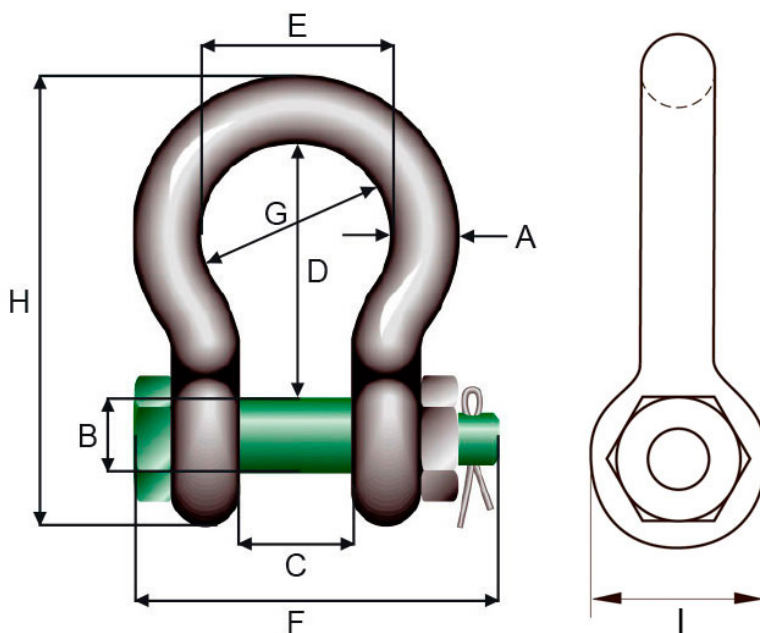

Green pin shackles

Safety type

Part no.	Size	WLL 6:1 ton	A mm	B mm	C mm	D mm	E mm	F mm	G mm	H mm	I mm	Weight kg/100	Sacks of pcs
F06HGPS	1/4"	0.5	7	8	12	28	20	41	16	44	16.5	5.5	25
F08HGPS	5/16"	0.75	8	10	13	31	21	50	20	52	20	10	25
F10HGPS	3/8"	1.0	10	11	16	36	26	57	22	60	22.5	17	25
F11HGPS	7/16"	1.5	11	13	18	43	29	67	25	70	26.5	24	25
F12HGPS	1/2"	2.0	13	16	22	51	32	80	32	84	34	34	25
F16HGPS	5/8"	3.25	16	19	26	64	43	95	38	104	40	63	20
F19HGPS	3/4"	4.75	19	22	31	76	51	112	44	123	46	95	10
F22HGPS	7/8"	6.5	22	25	36	83	58	127	50	136	52	155	5
F25HGPS	1"	8.5	25	28	43	95	68	147	56	153	59	230	5
F28HGPS	1 1/8"	9.5	28	32	47	108	75	165	64	176	66	324	4
F32HGPS	1 1/4"	12.0	32	35	51	115	83	178	70	190	72	440	3
F35HGPS	1 3/8"	13.5	35	38	57	133	92	194	76	216	80	600	1
F38HGPS	1 1/2"	17.0	38	42	60	146	99	202	84	236	88	750	1
F45HGPS	1 3/4"	25.0	45	50	74	178	126	243	100	286	103	1400	1
F50HGPS	2"	35.0	50	57	83	197	146	269	115	320	111	1829	1
F57HGPS	2 1/4"	42.5	57	65	95	222	160	303	130	350	130	2606	1
F65HGPS	2 1/2"	55.0	65	70	105	254	185	329	140	407	145	4200	1
F75HGPS	3"	85.0	75	83	127	330	190	373	180	505	162	6900	1

Available in D-type, e.g. F28DGPS

G - 4163

We can supply all sizes of Green pin shackles