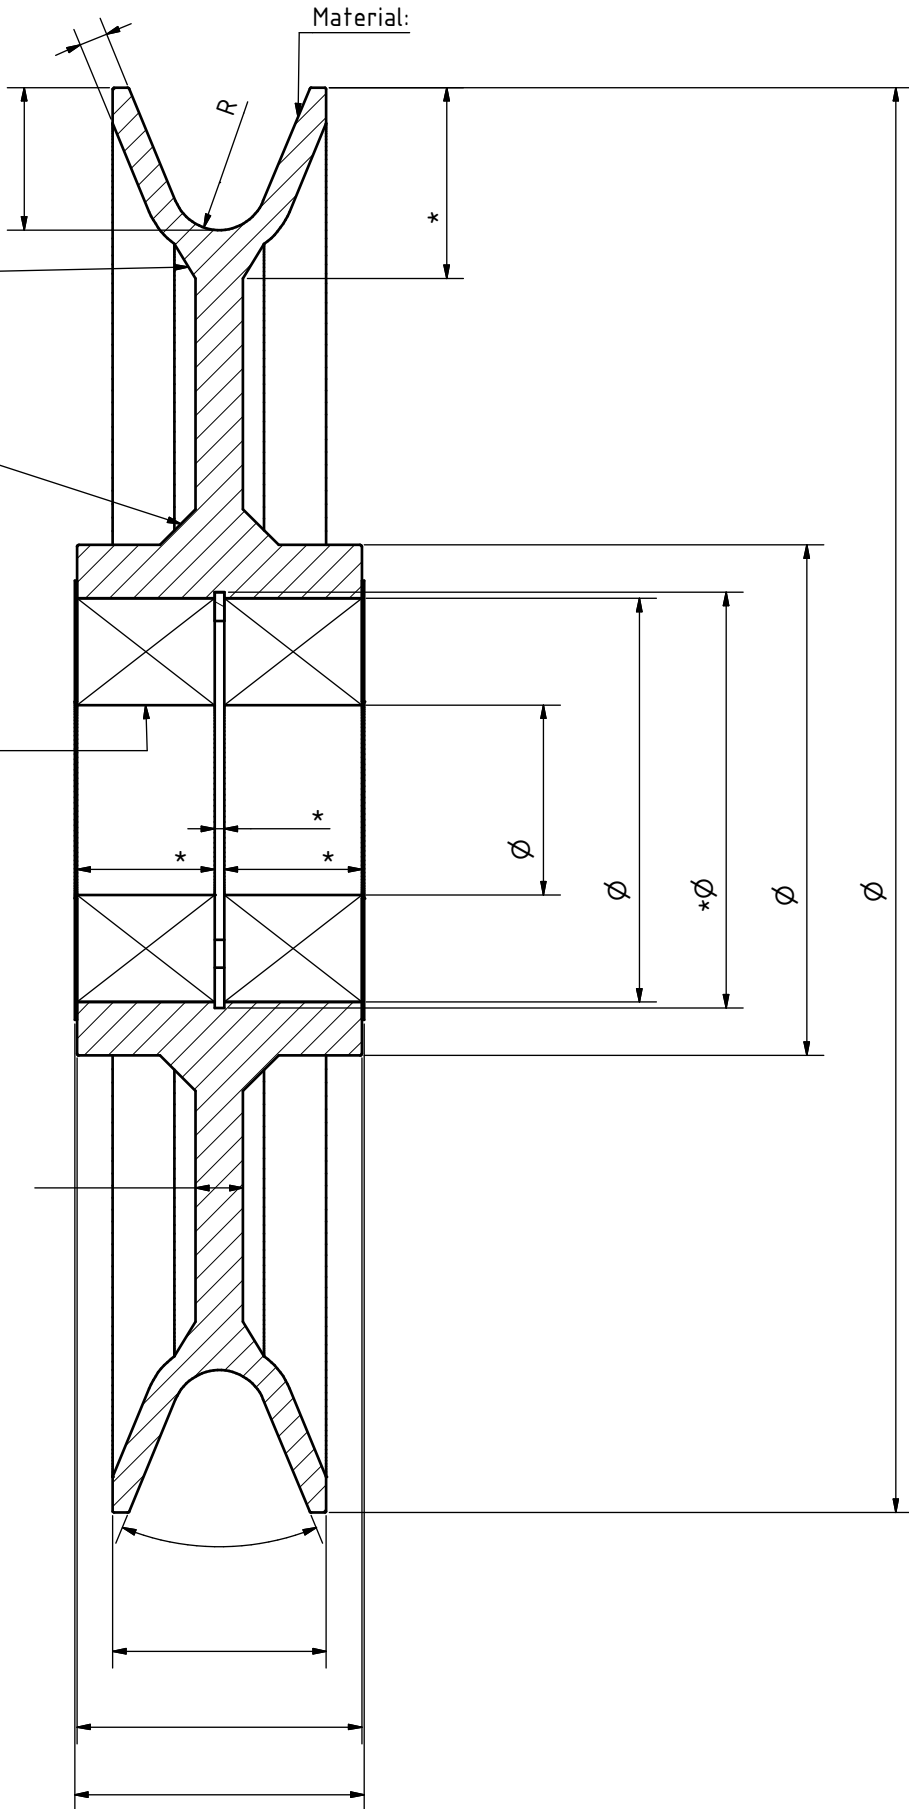

Fill as many as possible
 (* to be filled by BMM)

Material:

- Bronze Bushing
- Ball Bearing
- Roller Bearing

Bearing no.:

Brdr. Markussens Metalvarefabrik A/S			Weight.	Materiale.
			Draw. /Part no. 40000152/ Base Model	
		Date	Description.	
		11-11-2015	Sheave / Skive Ø with bearing	
		Name	and dust seal/ med lejer og	
		Drawn	tætningsplade	
		Checked		
		Standard		
		P.id.		
		Sverigesvej 5-11 7480 Vildbjerg Denmark 99920000 / www.blueline.dk		Stock no.
				3
				A3
State	Changes	Date	Name	<small>Denne tegning tilhører Brdr. Markussens Metalvarefabrik A/S. Indholdet må ikke kopieres eller gøres tilgængeligt for tredjemand uden vor skriftlige tilladelse. This drawing is the property of Brdr. Markussens Metalvarefabrik A/S. The content must not be copied or made available to any thirdparty without our written permission.</small>